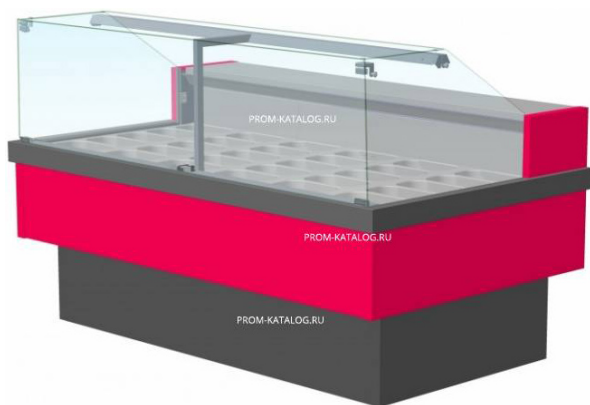

Описание товара Витрина тепловая Enteco

Немига Cube 150 ВВ (Т)

Описание

- Витрина тепловая Enteco Немига Cube 150 ВВ (Т) используется для оснащения заведений общественного питания:
- кафе, столовых, магазинов, реализующих кулинарию собственного производства.
- Данная модель предназначена для хранения теплой продукции, температурный режим оборудования — +60 °С.
- Особенности модели Немига Cube 150 ВВ (Т):
- оборудована защитным автоматическим выключателем;
- возможно встраивание в общую линию витрин серии «Немига Куб»;
- оборудование может быть выполнено в любом цвете по каталогу RAL;
- витрина оснащена качественными европейскими комплектующими (контроллер Eliwell);
- широкий ассортимент дополнительных опций (делители, кронштейны для пакетов и тп).
- Цена на витрину указана без шторок и подсветки.
- Комплектацию уточняйте у менеджеров.
- Цвет выбирается из базовых вариантов каталога RAL.
- Заказные опции:
- подсветка;
- ночные шторки.