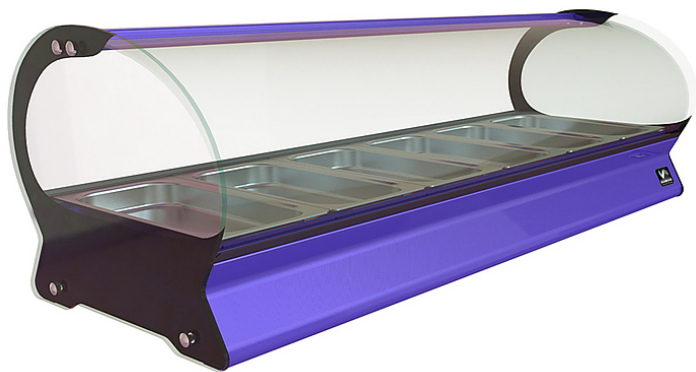

# Описание товара Витрина тепловая Кобор SE-10Н фиолетовая

## Характеристики

Установка	настольная
Температурный режим	от 30 до 80 °С
Гастронормированная	+
Напряжение	220 В
Мощность	2 кВт
Ширина	1810 мм
Глубина	395 мм
Высота	360 мм
Вес (без упаковки)	47 кг
Страна производства	Россия