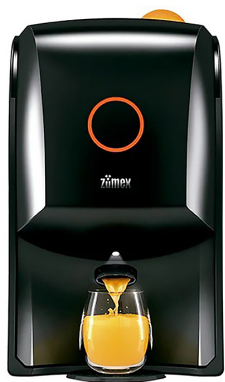

Коммерческое предложение от 08.04.2025

Наименование товара: Соковыжималка Zumex Soul

Ссылка на товар: https://prom-katalog.ru/catalog/sokovyzhimalki/_zumex_soul

Характеристики

Использование	для цитрусовых
Разновидность	электрическая
Напряжение	220 В
Мощность	0.9 кВт
Ширина	260 мм
Глубина	430 мм
Высота	435 мм
Вес (без упаковки)	17 кг
Цвет	черный
Страна производства	Испания