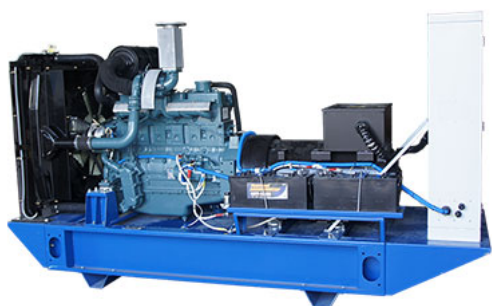

Описание товара Дизельный генератор ПСМ

ADDo-160

Характеристики

Мощность номинальная

160 кВт (200 кВА)

Информация на сайте prom-katalog.ru носит справочный характер и не является публичной офертой, определяемой ст. 437 ГК РФ.