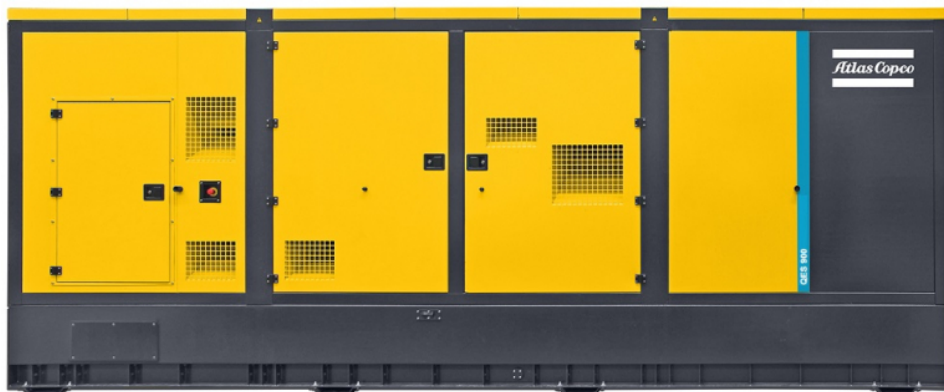

Коммерческое предложение от 12.04.2025

Наименование товара: Дизельный генератор Atlas Copco QES 900

Ссылка на товар: https://prom-katalog.ru/catalog/dizelnye-generatory/dizelnyj_generator_atlas_copco_qes_900

Характеристики

Мощность номинальная 728 кВт (910 кВА)

Информация носит справочный характер и не является публичной офертой, определяемой ст. 437 ГК РФ. Убедительная просьба уточнять цены и наличие по телефону у вашего менеджера.