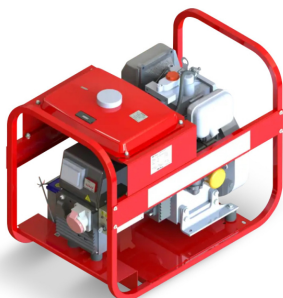

Коммерческое предложение от 05.04.2025

Наименование товара: Дизельный генератор Вепрь АД 5-230-ВМ18

Ссылка на товар: <https://prom-katalog.ru/catalog/dizelnye-generatory/ 5 230 18>

Характеристики

Мощность номинальная	5 кВт (5 кВА)
Мощность максимальная	5.5 кВт (5 кВА)
Коэффициент мощности	1 cos φ
Напряжение	230 В
Исполнение	открытое
Пуск	ручной
Степень автоматизации	1 - ручной пуск
Ток	21.7 А
Модель	Вепрь АД 5-230-ВМ18
Марка двигателя	КООР
Модель двигателя	KD170F
Количество цилиндров	1
Рабочий объем двигателя	0.456 л
Система охлаждения	воздушная
Объем системы смазки	1.65 л

Частота вращения двигателя	3000 об/мин
Топливо	дизель
Объем топливного бака	12.5 л
Расход топлива при 75% нагрузке	1.7 л/ч
Время автономной работы при 75% мощности	12 ч
Число фаз	1
Производитель генератора	Вепрь
Частота	50 Гц
Тип генератора	Синхронный
Степень защиты	IP 23
Уровень шума	75 дБ
Масса	100 кг
Длина	740 мм
Ширина	510 мм
Высота	630 мм
Страна происхождения	Россия
Гарантия	1 год