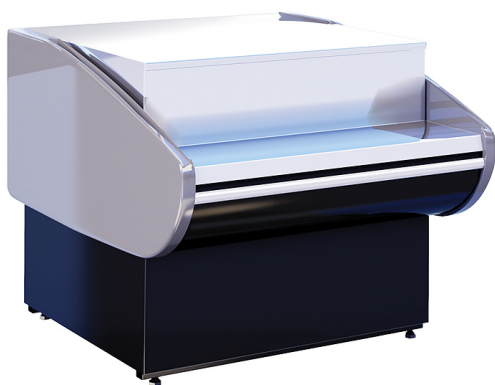

Коммерческое предложение от 05.04.2025

Наименование товара: Прилавок кассовый CRYSPI Magnum KNP 1020 (с боковинами)

Ссылка на товар: https://prom-katalog.ru/catalog/prilavki/_cryspi_magnum_knp_1020

Характеристики

Тип	кассовый прилавок
Ширина	1020 мм
Глубина	1090 мм
Высота	832 мм
Страна производства	Россия

Информация носит справочный характер и не является публичной офертой, определяемой ст. 437 ГК РФ. Убедительная просьба уточнять цены и наличие по телефону у вашего менеджера.