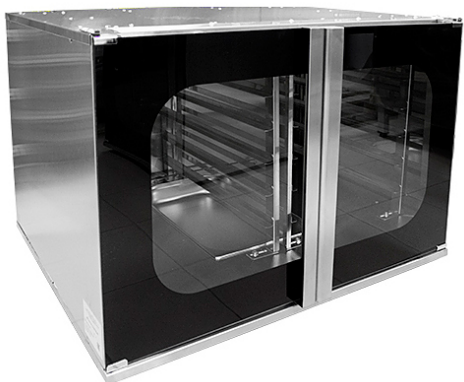

Коммерческое предложение от 08.04.2025

Наименование товара: Шкаф расстоечный ПищТех ШР-690-10

Ссылка на товар: https://prom-katalog.ru/catalog/shkafy-rasstoechnye/_690_10

Характеристики

Тип	шкаф
Установка	напольный
Управление	механическое
Количество уровней	10
Формат емкостей	противень 600x400 мм, габариты GN1/1
Расстояние между уровнями	80 мм
Температурный режим	от 30 до 60 °С
Напряжение	220 В
Мощность	2 кВт
Ширина	960 мм
Глубина	800 мм
Высота (без упаковки)	690 мм
Вес (без упаковки)	57 кг
Страна производства	Россия