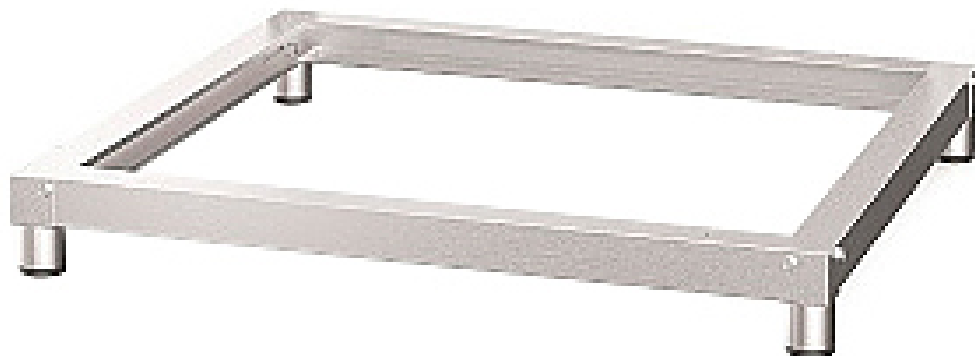

# Описание товара Подставка Radax S24012 для BL05TSCLT+BL05TSCLT

## Описание

Подставка **Radax S24012** используется совместно с пароконвектоматами серии BЛОК: BL05TSCLT+BL05TSCLT на предприятиях общественного питания и торговли.

*Внимание! На фото аналогичная модель другого размера*

## Характеристики

Ширина	790 мм
Глубина	869 мм
Высота	170 мм
Вес (без упаковки)	12 кг
Страна производства	Россия
Назначение	под пароконвектомат
Формат	подставка
Тип подставки	открытый
Бренд	Radax

---

Информация на сайте [prom-katalog.ru](http://prom-katalog.ru) носит справочный характер и не является публичной офертой, определяемой ст. 437 ГК РФ.